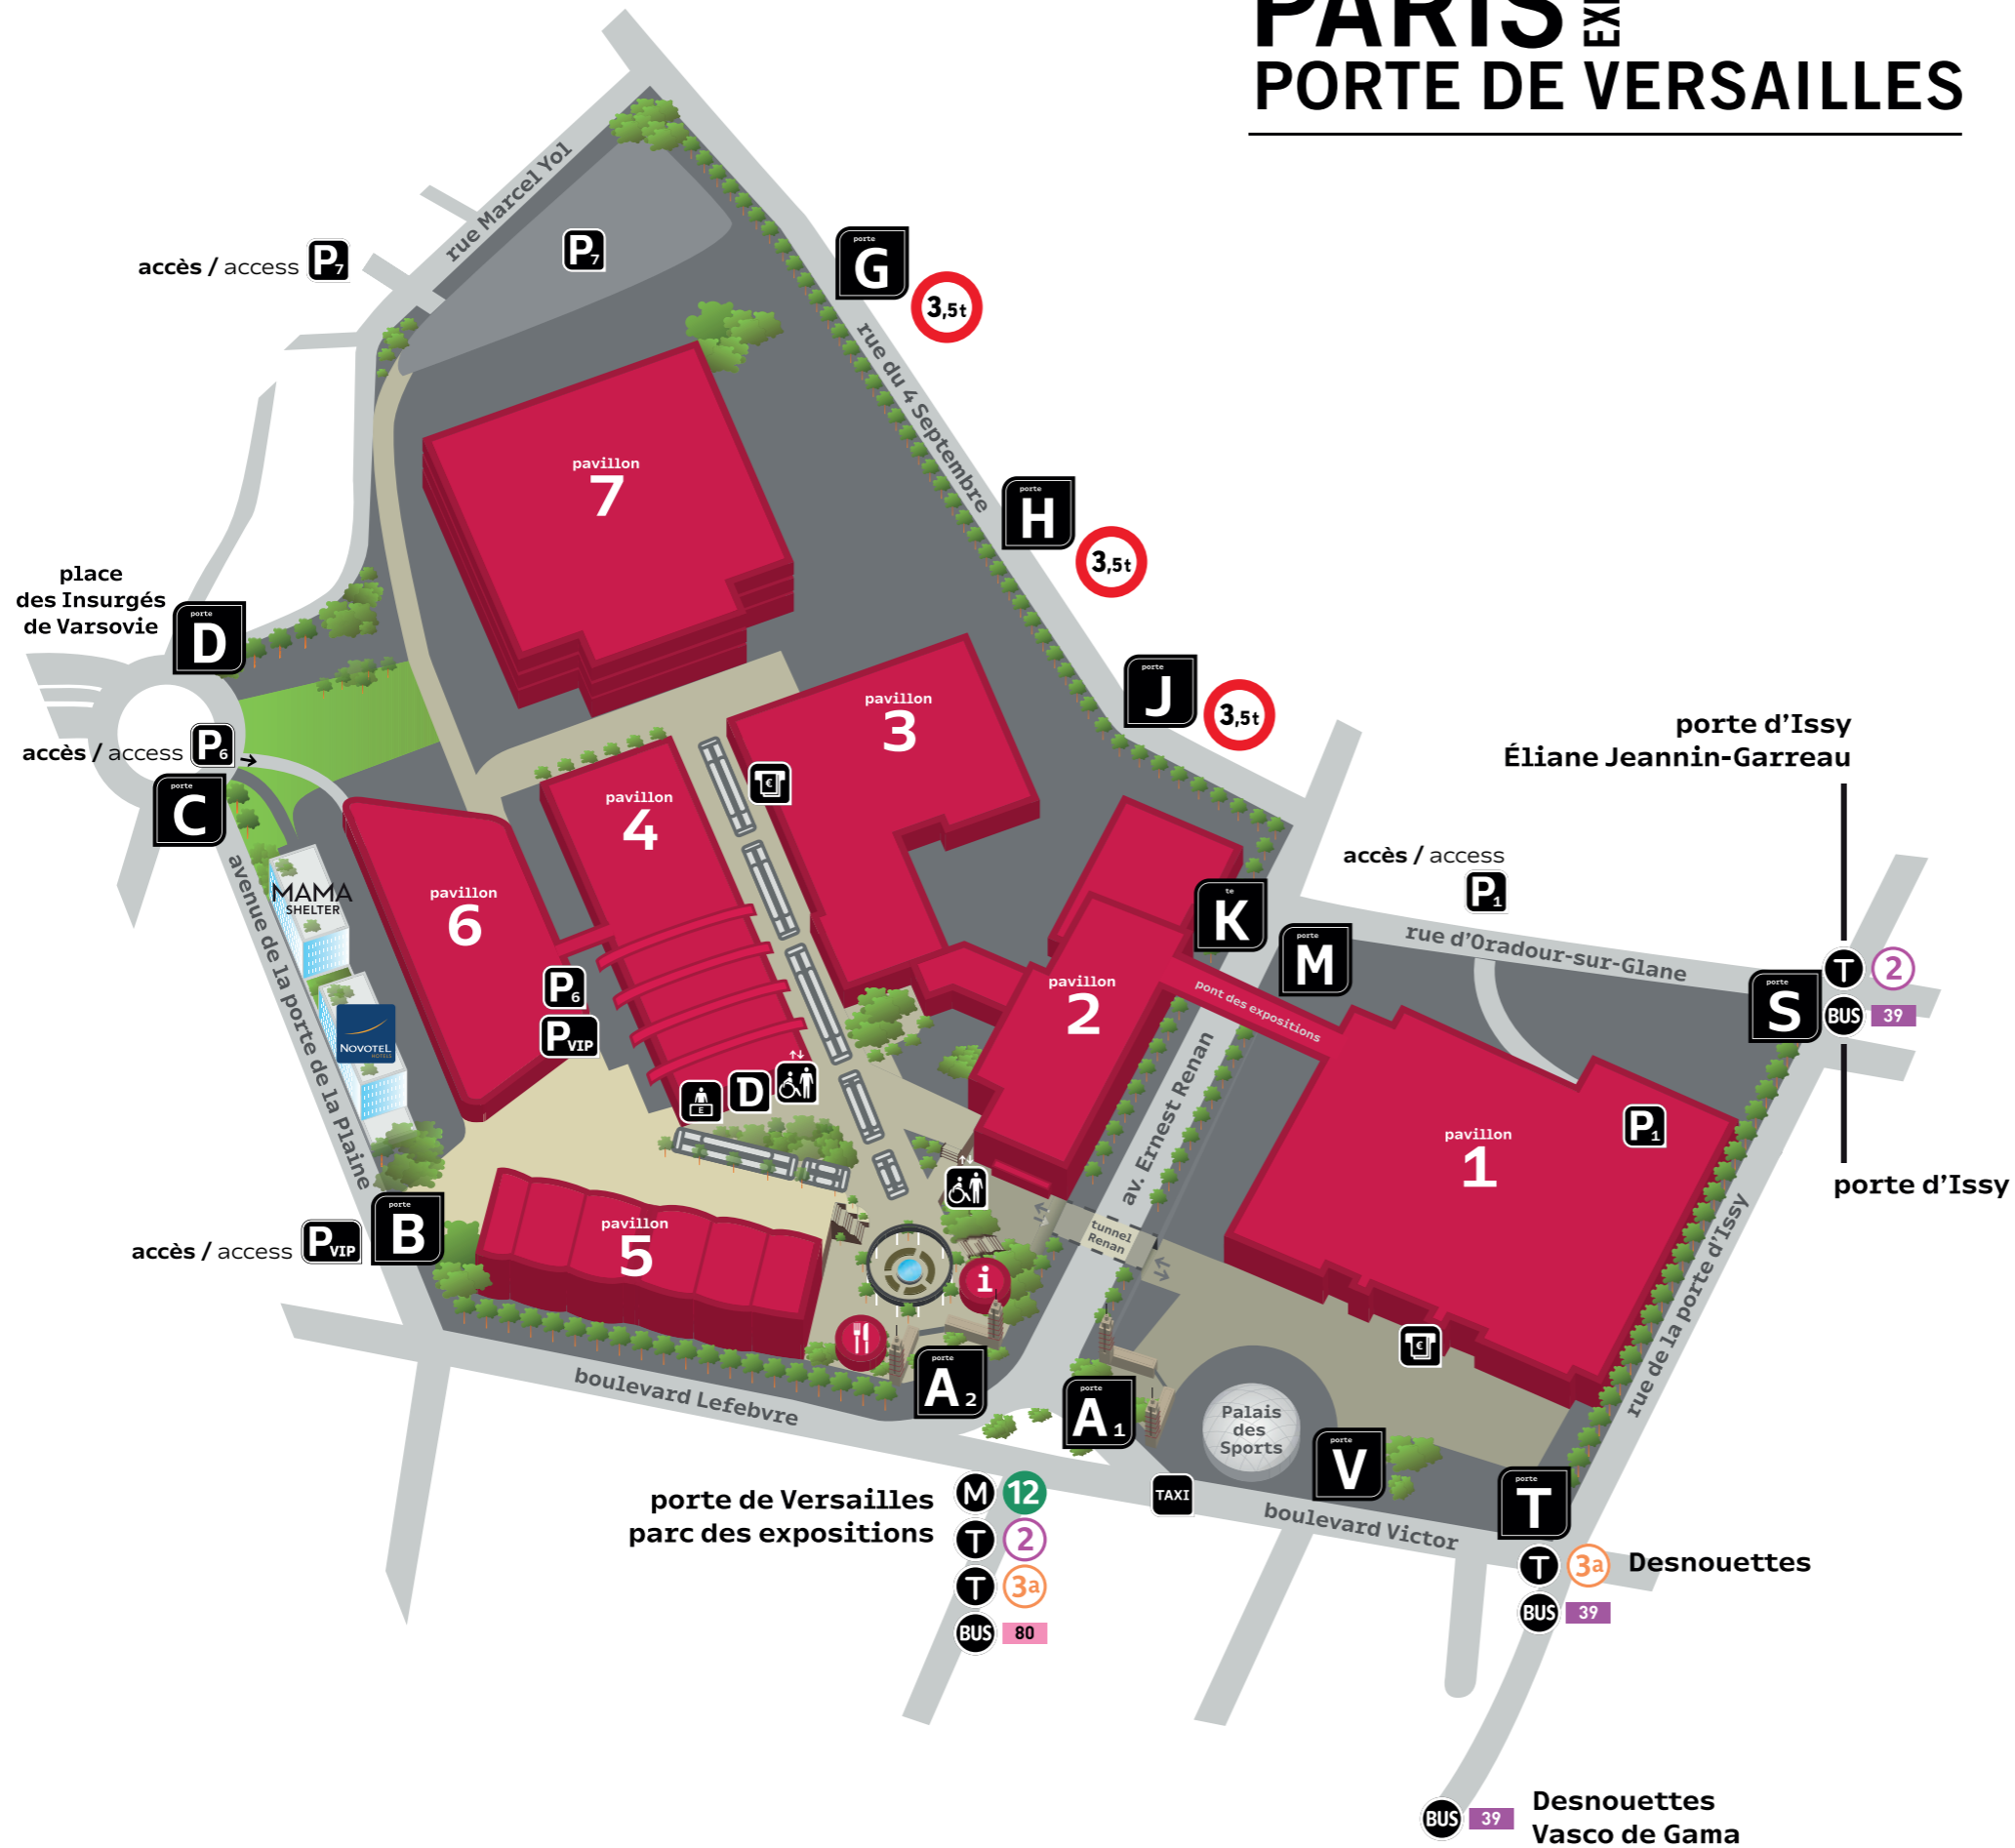

PARIS EXPO

PORTE DE VERSAILLES

entrées / sorties

entrances / exits

- | | |
|--|--|
| A₂ porte A ₂
gate A ₂ | A₁ porte A ₁
gate A ₁ |
| B porte B
gate B | V porte V
gate V |

services sur le site

services

- | | | | |
|------------------------------|---------------------------|---|--------------------------------------|
| ascenseur
lift | distributeur
cashpoint | service exposants
exhibitors service | direction du site
site management |
| P parking
car park | | | |

i hub des services

- | | | | |
|------------------------------|---|----------------------------|---------------------------|
| réception
reception | toilettes
toilets | espace bébé
baby lounge | distributeur
cashpoint |
| RELAY
relay presse | monop^odaily
Daily Monop ^o | | |